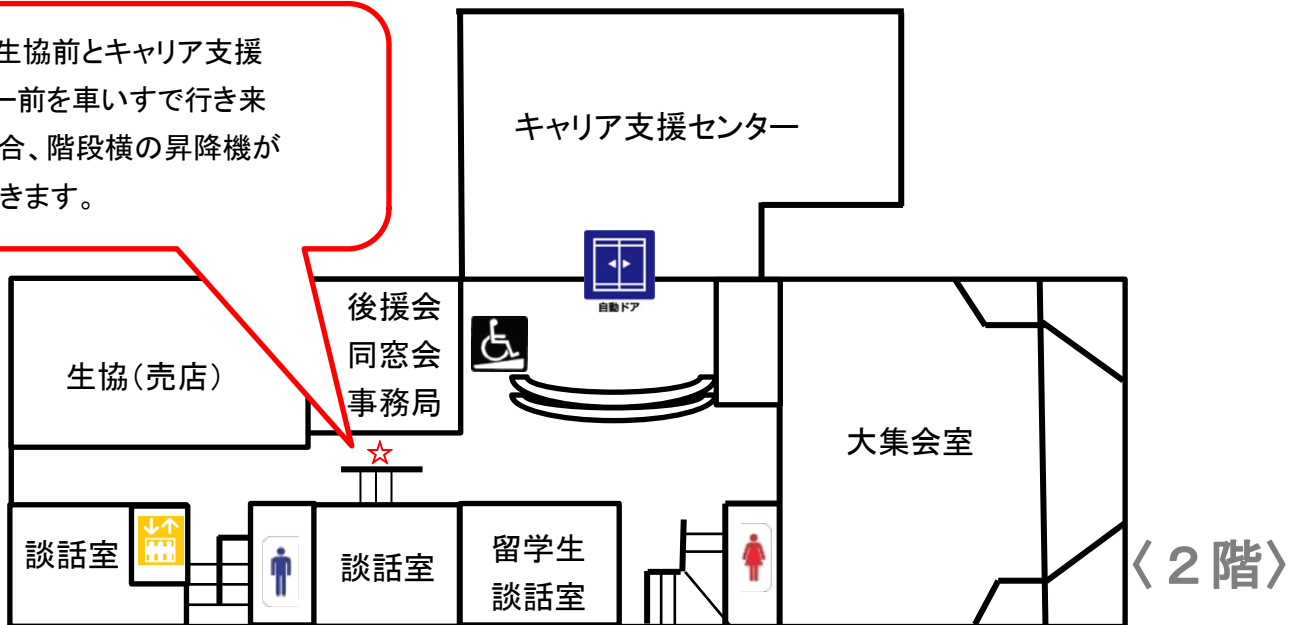

②キャリア支援センター

③学生会館

2階の生協前とキャリア支援センター前を車いすで行き来する場合、階段横の昇降機が利用できます。

ドアまでに階段が2~3段あります。

ドアまでに階段が2段あります。