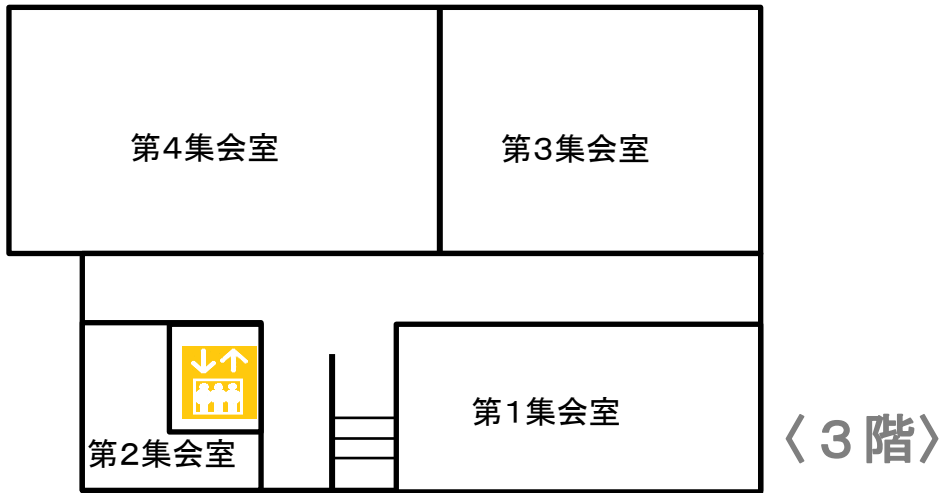

②キャリア支援センター

③学生会館

2階の生協前とキャリア支援センター前を車いすで行き来する場合、階段横の昇降機が利用できます。

ドアまでに階段が2~3段あります。

ドアまでに階段が2段あります。