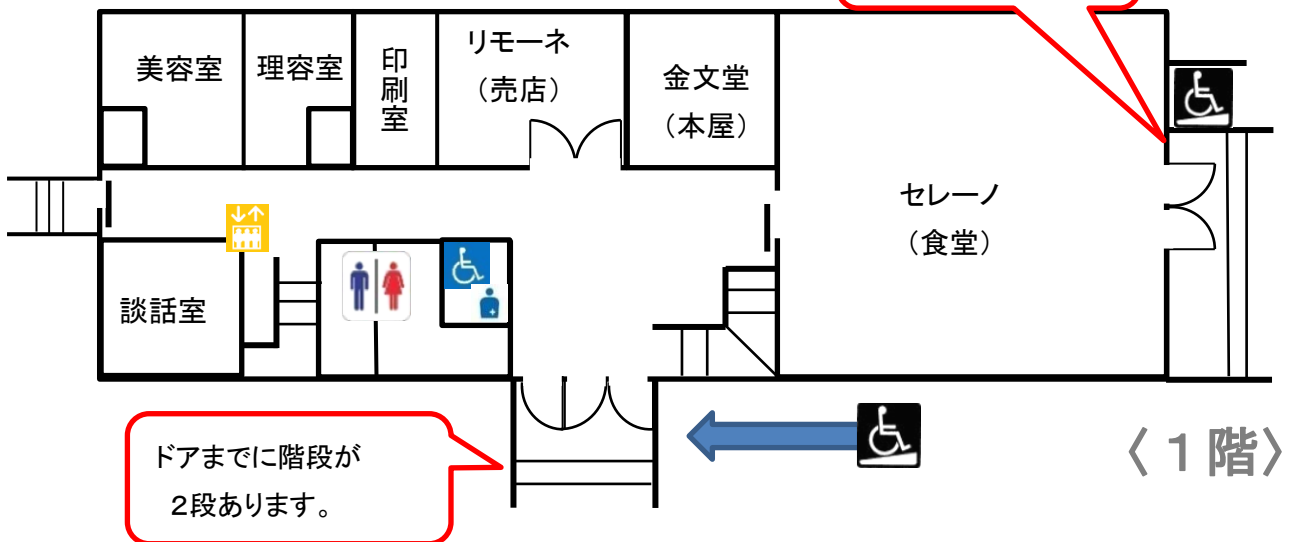

②キャリア支援センター

③学生会館

2階の生協前とキャリア支援センター前を車いすで行き来する場合、階段横の昇降機が利用できます。

ドアまでに階段が2~3段あります。

ドアまでに階段が2段あります。